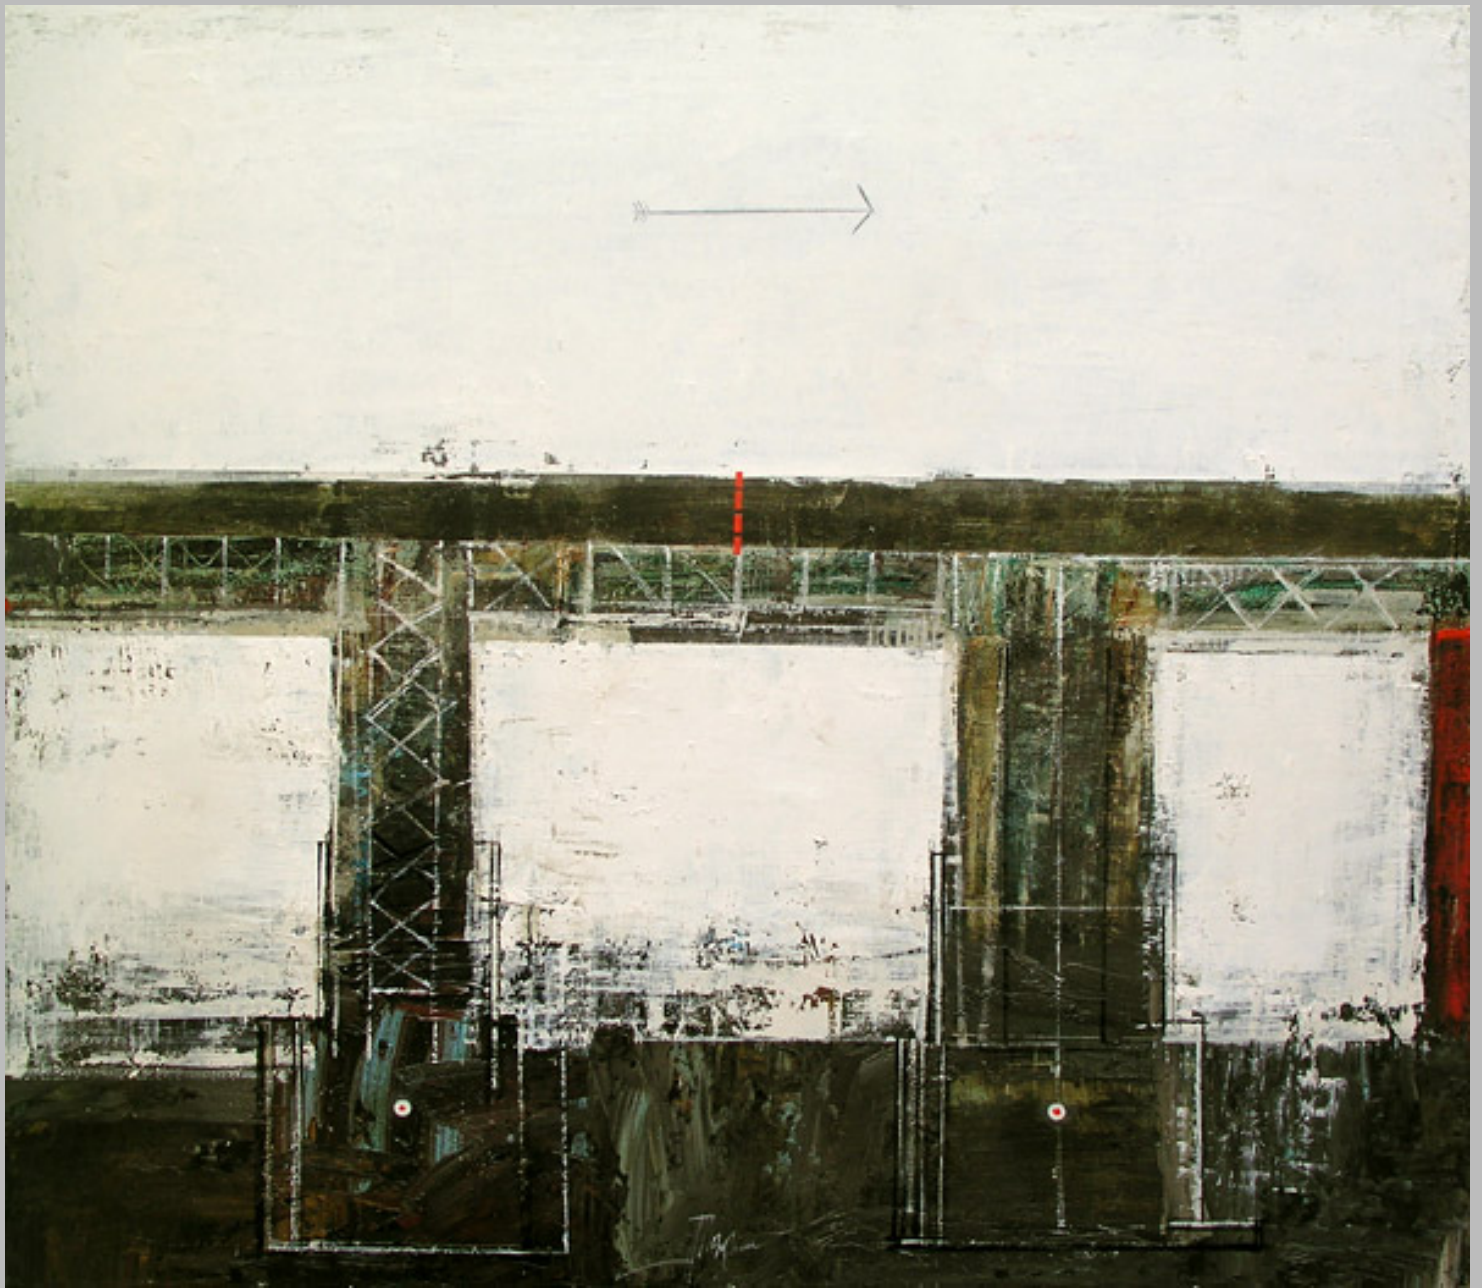

# GALERIE T STUDIO

---

[TITLE](#) | [TERENIN](#) | [TARAN](#) | [ARTISTS](#) | [NEWS](#) | [CONTACTS](#)  
[\[gallery](#) | [archive](#) | [info](#) ]

00559 A Boundary Bridge. 2005-2007. 70x80, oil on canvas