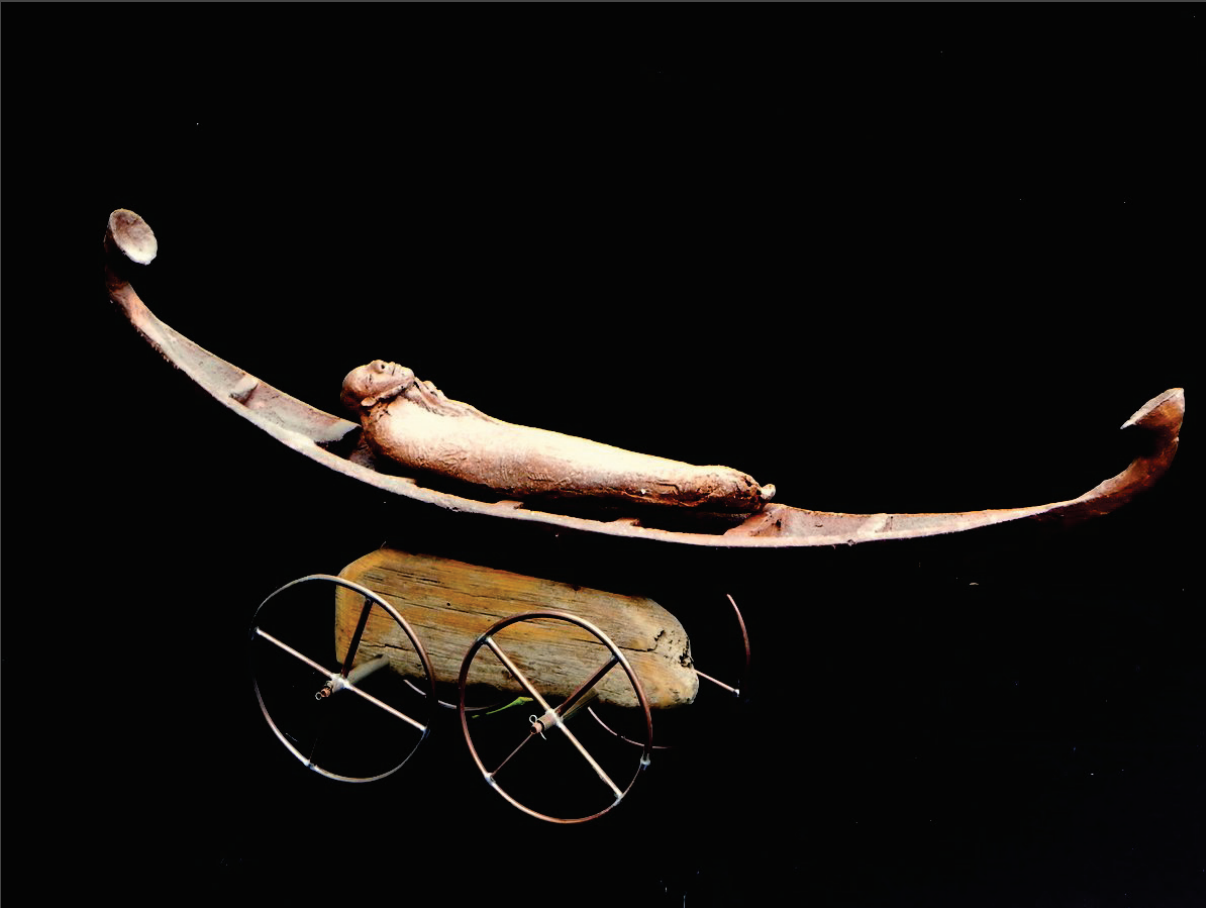

INSIDE-OUTSIDE

tentoonstelling van 9 okt. tot 6 nov. 2016

open op vrijdag, zaterdag en zondag van 14u tot 18u

Paul De Win

keramiek (Maastricht)

Shuktara Momtaz
schilderijen
(Leuven en Bangladesh)

Zondag 9 oktober, 15u: **vernissage**, gevolgd door receptie