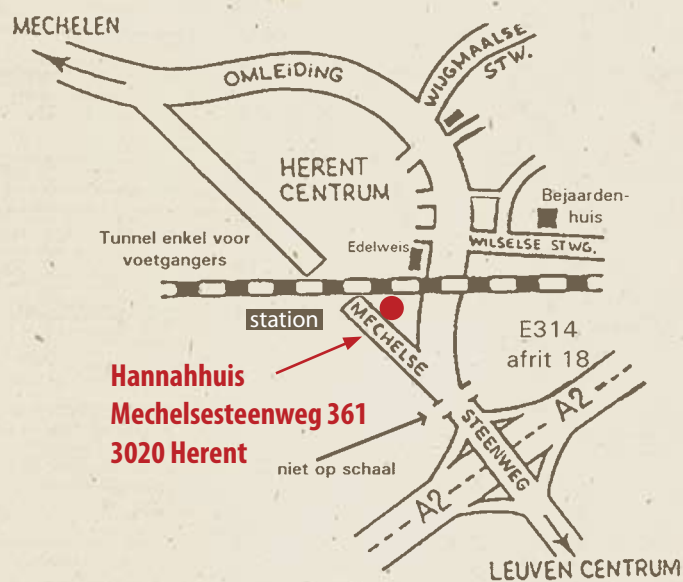

Zo kan u ons vinden

- aan het fietspad naast de spoorweg Leuven-Brussel
- aan het station van Herent; stoptrein Leuven-Brussel, in het week-end alle twee uur, in de week om het uur
- met de autobus nr 4 tot Herent, halte Schaffelkant
- met de auto (zie plan): parking in de nabije omgeving