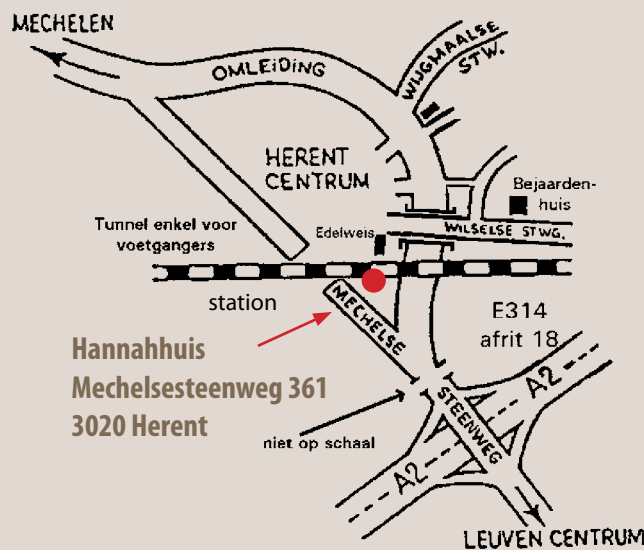

Zo kan u ons vinden

- aan het fietspad naast de spoorweg Leuven-Brussel
- aan het station van Herent; stoptrein Leuven-Brussel, in het week-end elk uur, in de week om het half uur
- met de autobus nr 4, 285 of 652 tot Herent station
- met de auto (zie plan hieronder of op de webstek: <http://locatie.hannah.be>)
- parking in de nabije omgeving